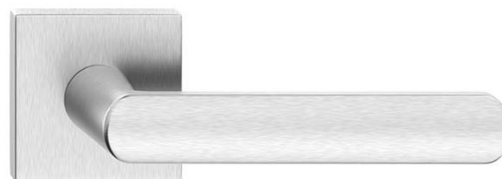

ZÁMKA KÚPEĽŇA / IZBA

KOVANIE LUNA HRANATÁ
FARBA CHRÓM