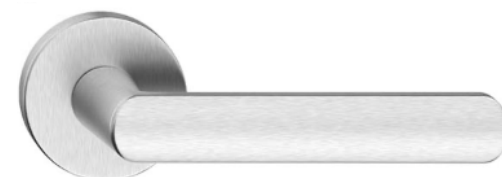

KOVANIE LUNA OKRUHLÁ
FARBA CHRÓM